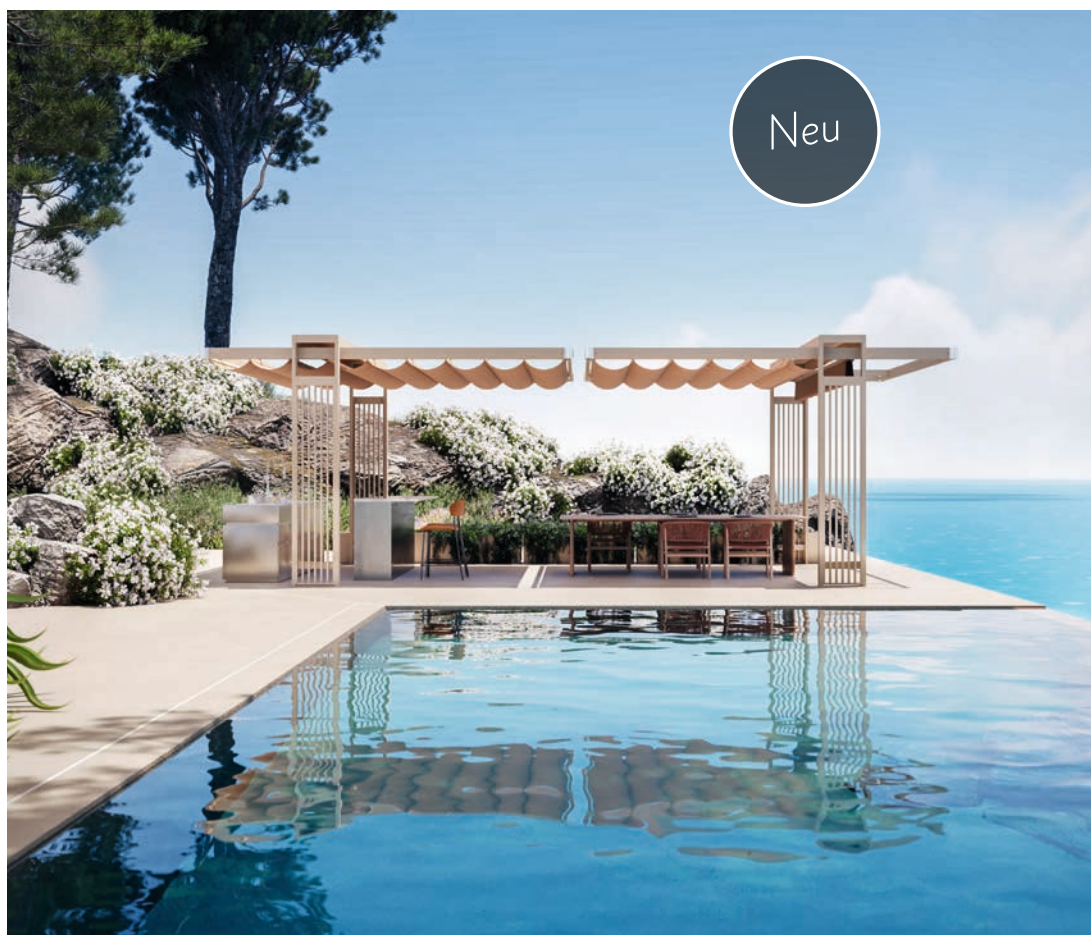

L 300 cm	1950.-
----------	---------------

Box-Set inkl. Gewichtsplatten anthrazit, lichtgrau, perlweiss, weiss

L 100 x T 45 x H 42 mm	1890.-
------------------------	---------------

→ Der Pavillon Harmonie ist in vielen weiteren Ausführungen und Formaten erhältlich. Verlangen Sie unsere Spezial-Broschüre zum Pavillon Harmonie. Gerne erstellen wir Ihnen eine individuelle Pavillon-Offerte.