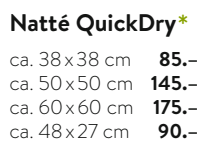

Natté*

ca. 38x38 cm 60.–
ca. 50x50 cm 95.–
ca. 60x60 cm 115.–
ca. 48x27 cm 65.–