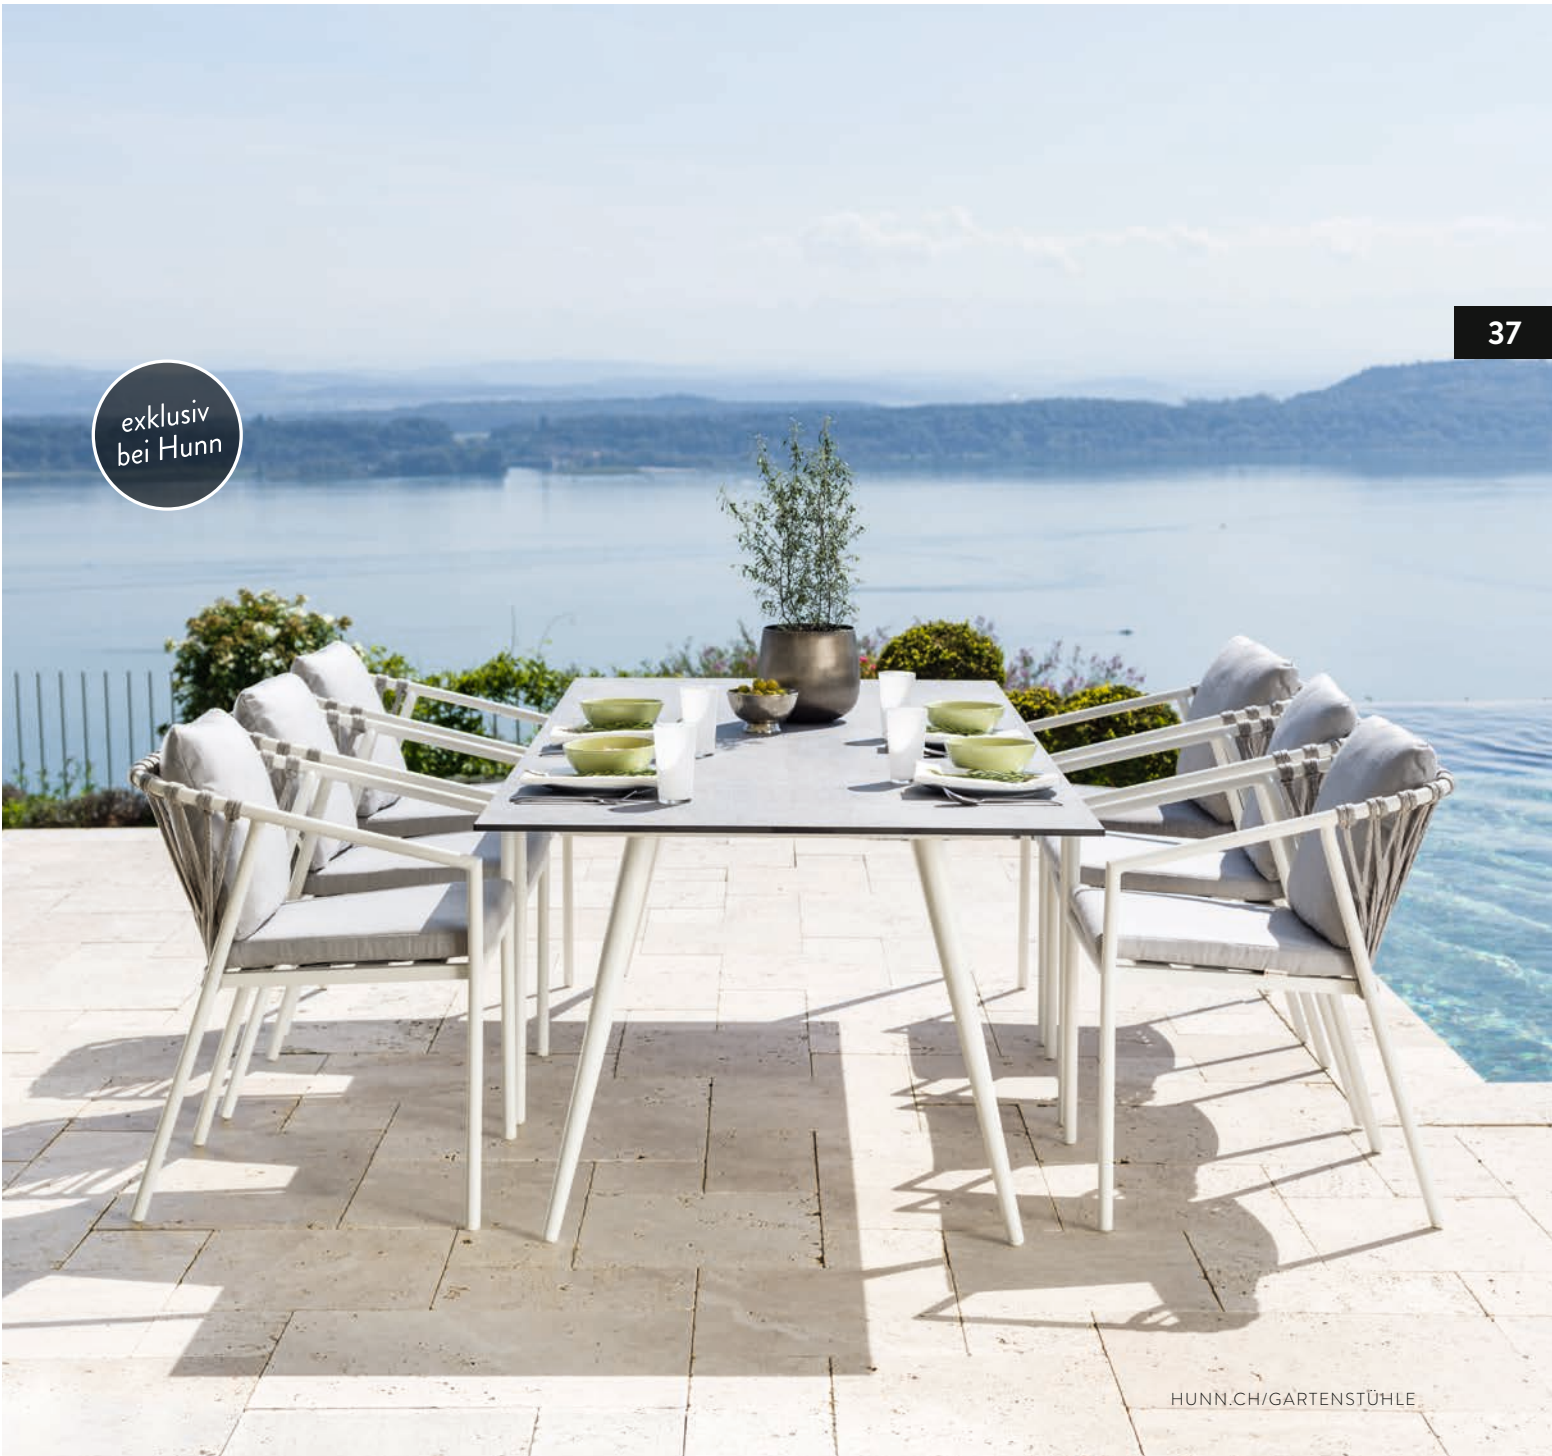

TISCH KAPSTADT

Gestell Aluminium pulverbeschichtet weiss
Tischplatte HPL Solid mausgrau
rechteckig
L 220 x B 100 cm **2590.-**
→ mehr siehe Seite 113