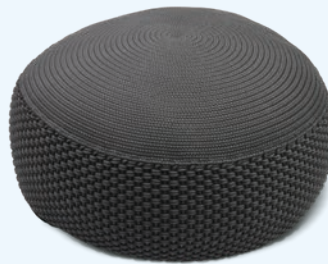

Zylinder
Ø 50 x H 40 cm

460.-

POUF PALERMO*

Schnurgeflecht rund 6 mm
dunkelgrau, elfenbein, nachtblau, tannengrün,
taupe

Zylinder
Ø 80 x H 30 cm

580.-

132

exklusiv
bei Hunn