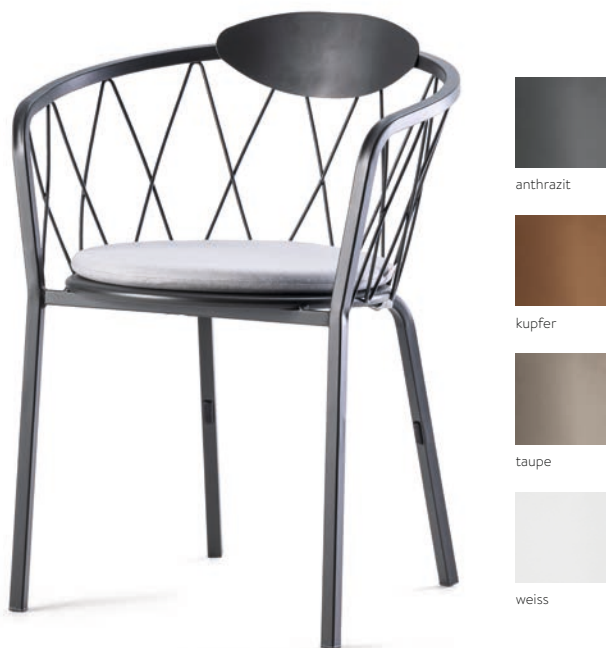

anthrazit

kupfer

taupe

weiss

STUHL mit Armlehnen

Gestell Stahl galvanisch verzinkt beschichtet
blau, grün, orange, rubinrot, schwarz, taupe
Schnurgeflecht 15 mm
inkl. wetterfestem Kissen-Set 2-teilig
B 62 x T 56 x H 75.5 x SH 45 cm

680.-

TISCH

Gestell Stahl galvanisch verzinkt beschichtet
schwarz
rund
Ø 65 x H 75 cm

620.-

→ mehr siehe Seite 118

STUHL mit Armlehnen

Gestell Stahl galvanisch verzinkt beschichtet
anthrazit, kupfer, taupe, weiss
inkl. wetterfestem Sitzkissen blau, grau,
hellgrün, orange, rubinrot, taupe
B 62 x T 56 x H 75 x SH 45 cm

490.-