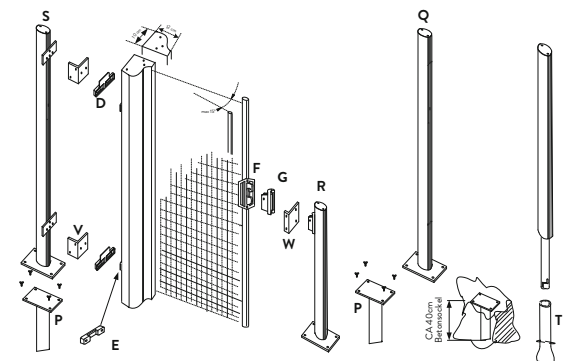

ZUBEHÖR

Ausführung Gussteile pulverbeschichtet:

Standardfarben: hellgrau RAL9006, weiss RAL9010, anthrazit IGP5803 E 70210

Ausführung Masten in Aluminium:

Standardfarben: farblos eloxiert, weiss RAL9010, anthrazit IGP5803 E 70210

Mast R inkl. Griffhalter	158.-/Stk.
Mast RS inkl. Griffhalter zu Bodenanker PS	158.-/Stk.
Mast S zu Windwand-Gehäuse, inkl. 2 Montageplatten (Gehäusehöhe)	205.-/Stk.
Mast S1 zu Windwand-Gehäuse, inkl. 4 Montageplatten (Gehäusehöhe)	263.-/Stk.
Mast S2 zu Windwand-Gehäuse, inkl. 2 Montageplatten 90° (Gehäusehöhe)	263.-/Stk.
Umlenkast Q	158.-/Stk.
Umlenkast QS zu Bodenanker PS	158.-/Stk.
Stüpper/Spriess T (Montage ohne Schrauben) Lichtmass	221.-/Stk.
Bodenanker P zum Einbetonieren	105.-/Stk.
Bodenanker PS mit Schnellverschluss zum Einbetonieren	126.-/Stk.
Griffhalter G zur Befestigung an bestehenden Pfosten oder Wand etc.	42.-/Stk.
Zuggriff F	42.-/Stk.
Zusätzliche Wandhalter D an Hauswand etc.	26.-/Paar
Zusätzliche Gehäusehalter E am Gehäuse	26.-/Paar
Für seitliche Befestigung: Winkel V zu Gehäuse	106.-/Paar
Für seitliche Befestigung: Winkel W zu Griffhalter	53.-/Stk.
Aufpreis RAL-Spezialfarben (Lieferfrist + 3 Wochen)	580.-